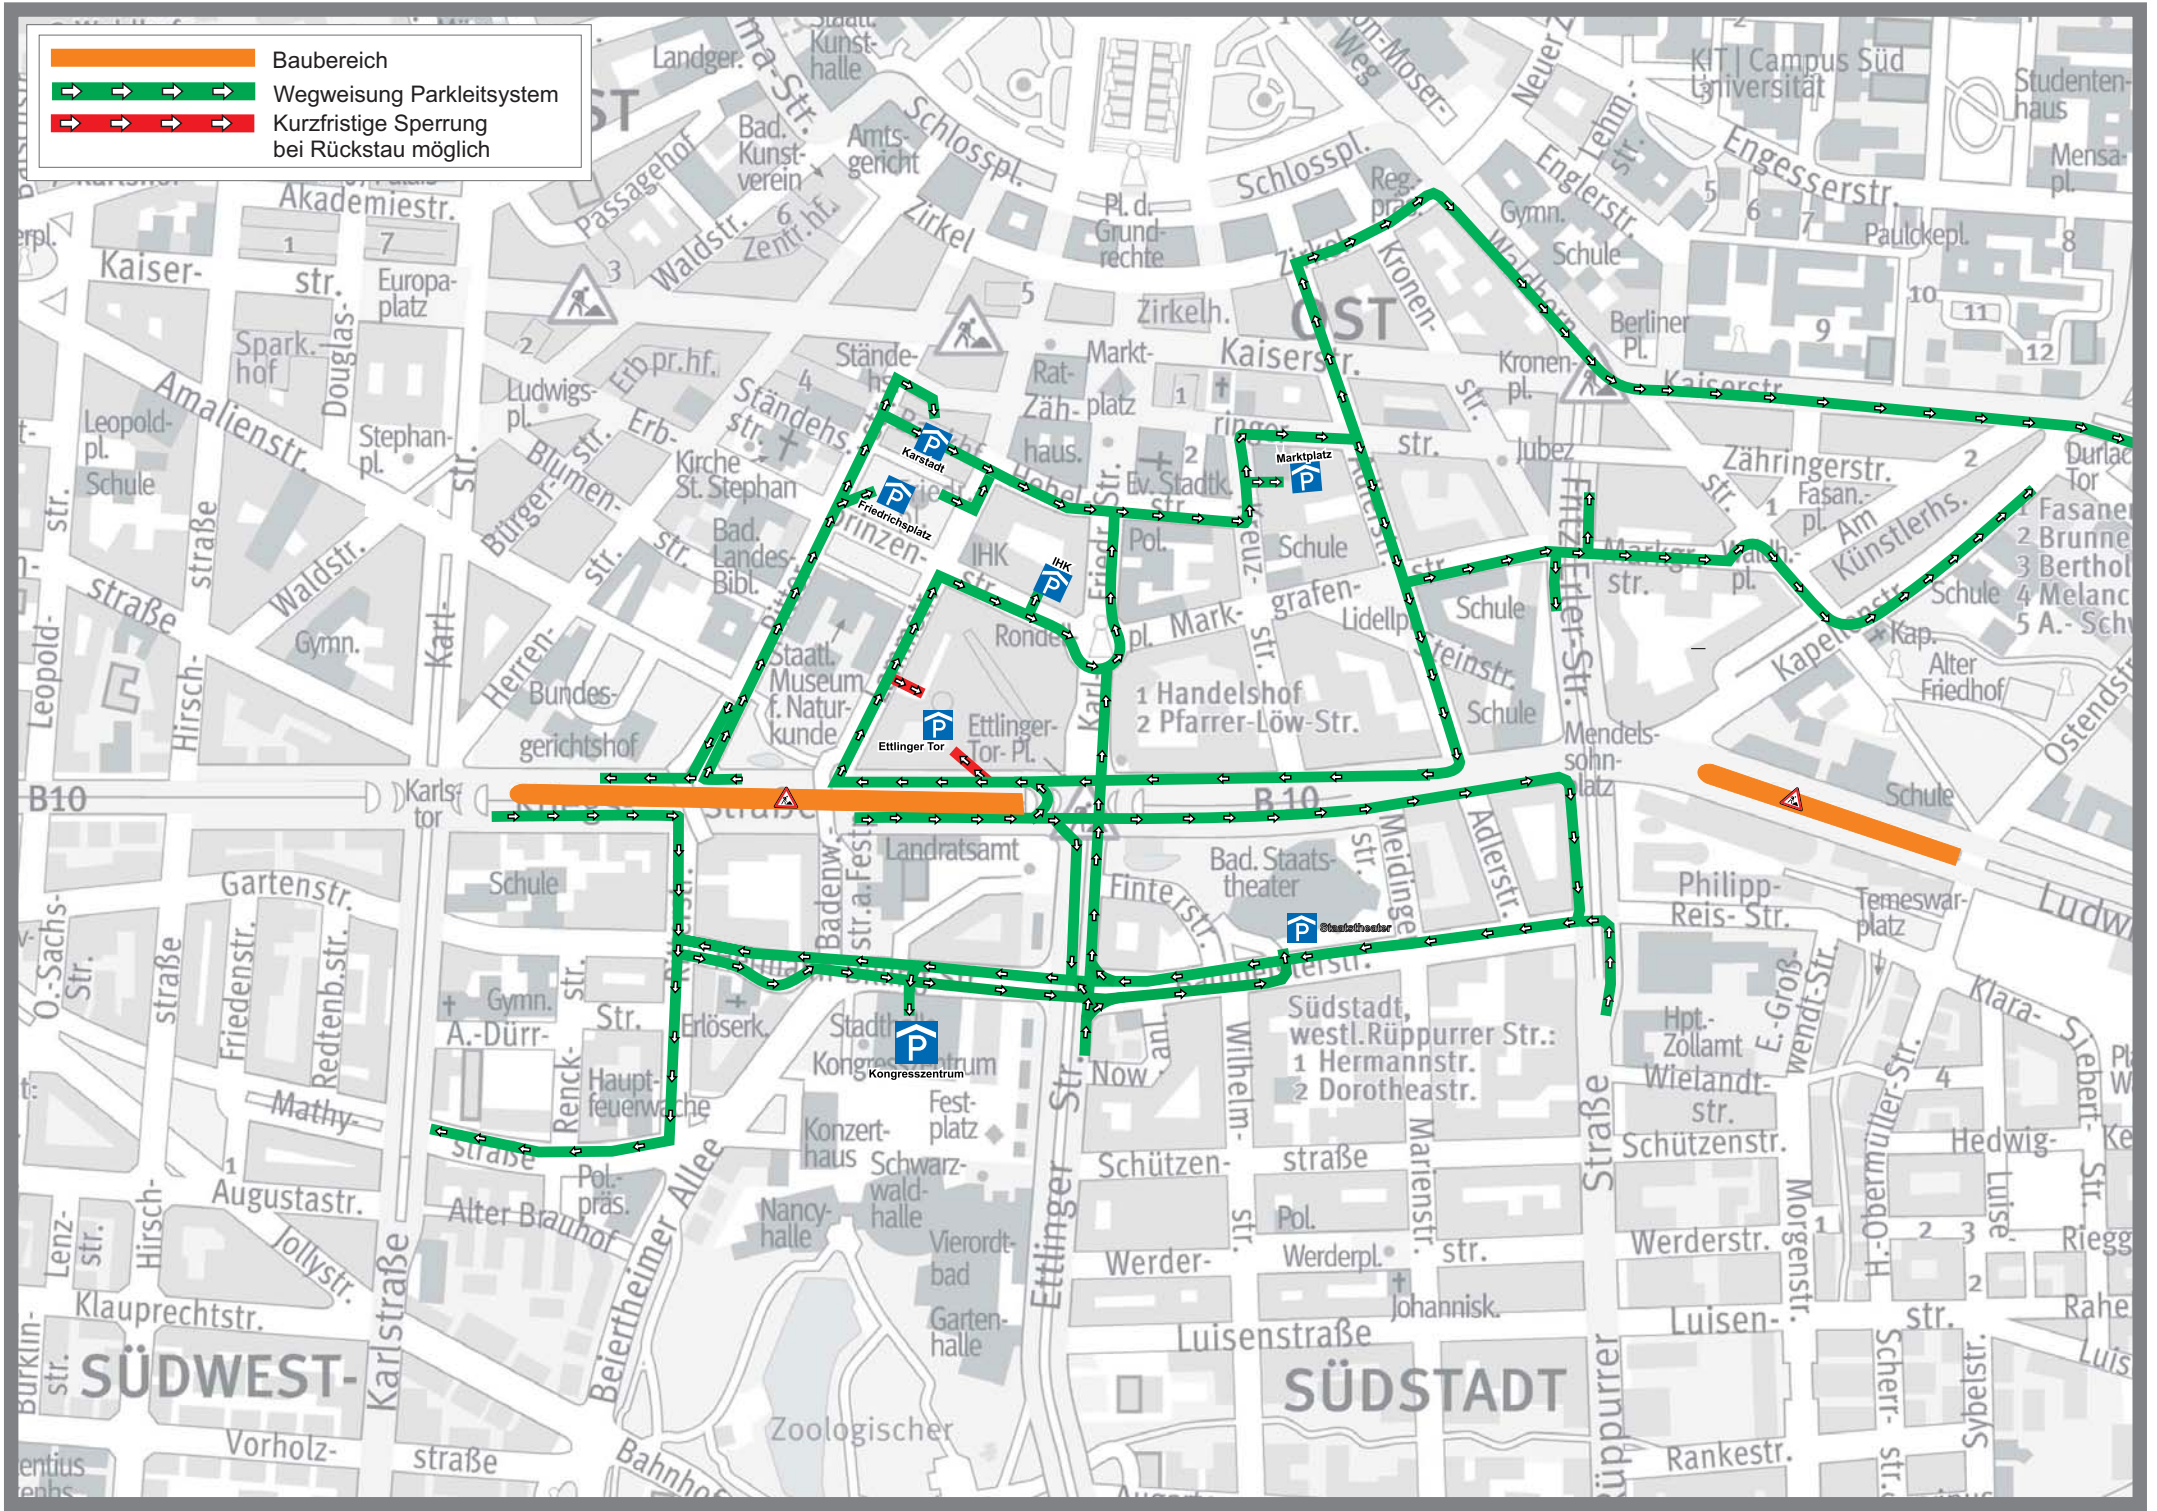

	Baubereich
	Wegweisung Parkleitsystem
	Kurzfristige Sperrung bei Rückstau möglich

# Ausschnitt Innenstadt So erreichen Sie die Innenstadt. Folgen Sie dem Parkleitsystem!

Übersichtskarte:		Innenstadtkarte:	
	Zufahrten in die Innenstadt		empfohlene Zufahrten in die dargestellten Parkbereiche
	Straßenbezeichnung		Zufahrten in die dargestellten Parkbereiche
	Innenstadtring		Parkbereiche
	Tiefgarage		Parkbereiche
	Parkhaus		Parkplatz
	Parkplatz		Baustellenbereich
	Parkplatz		Innenstadtring

An allen Samstagen im Advent 10 Uhr - 20 Uhr

Messplatz

Autobahnanschluss Karlsruhe - Mitte

45