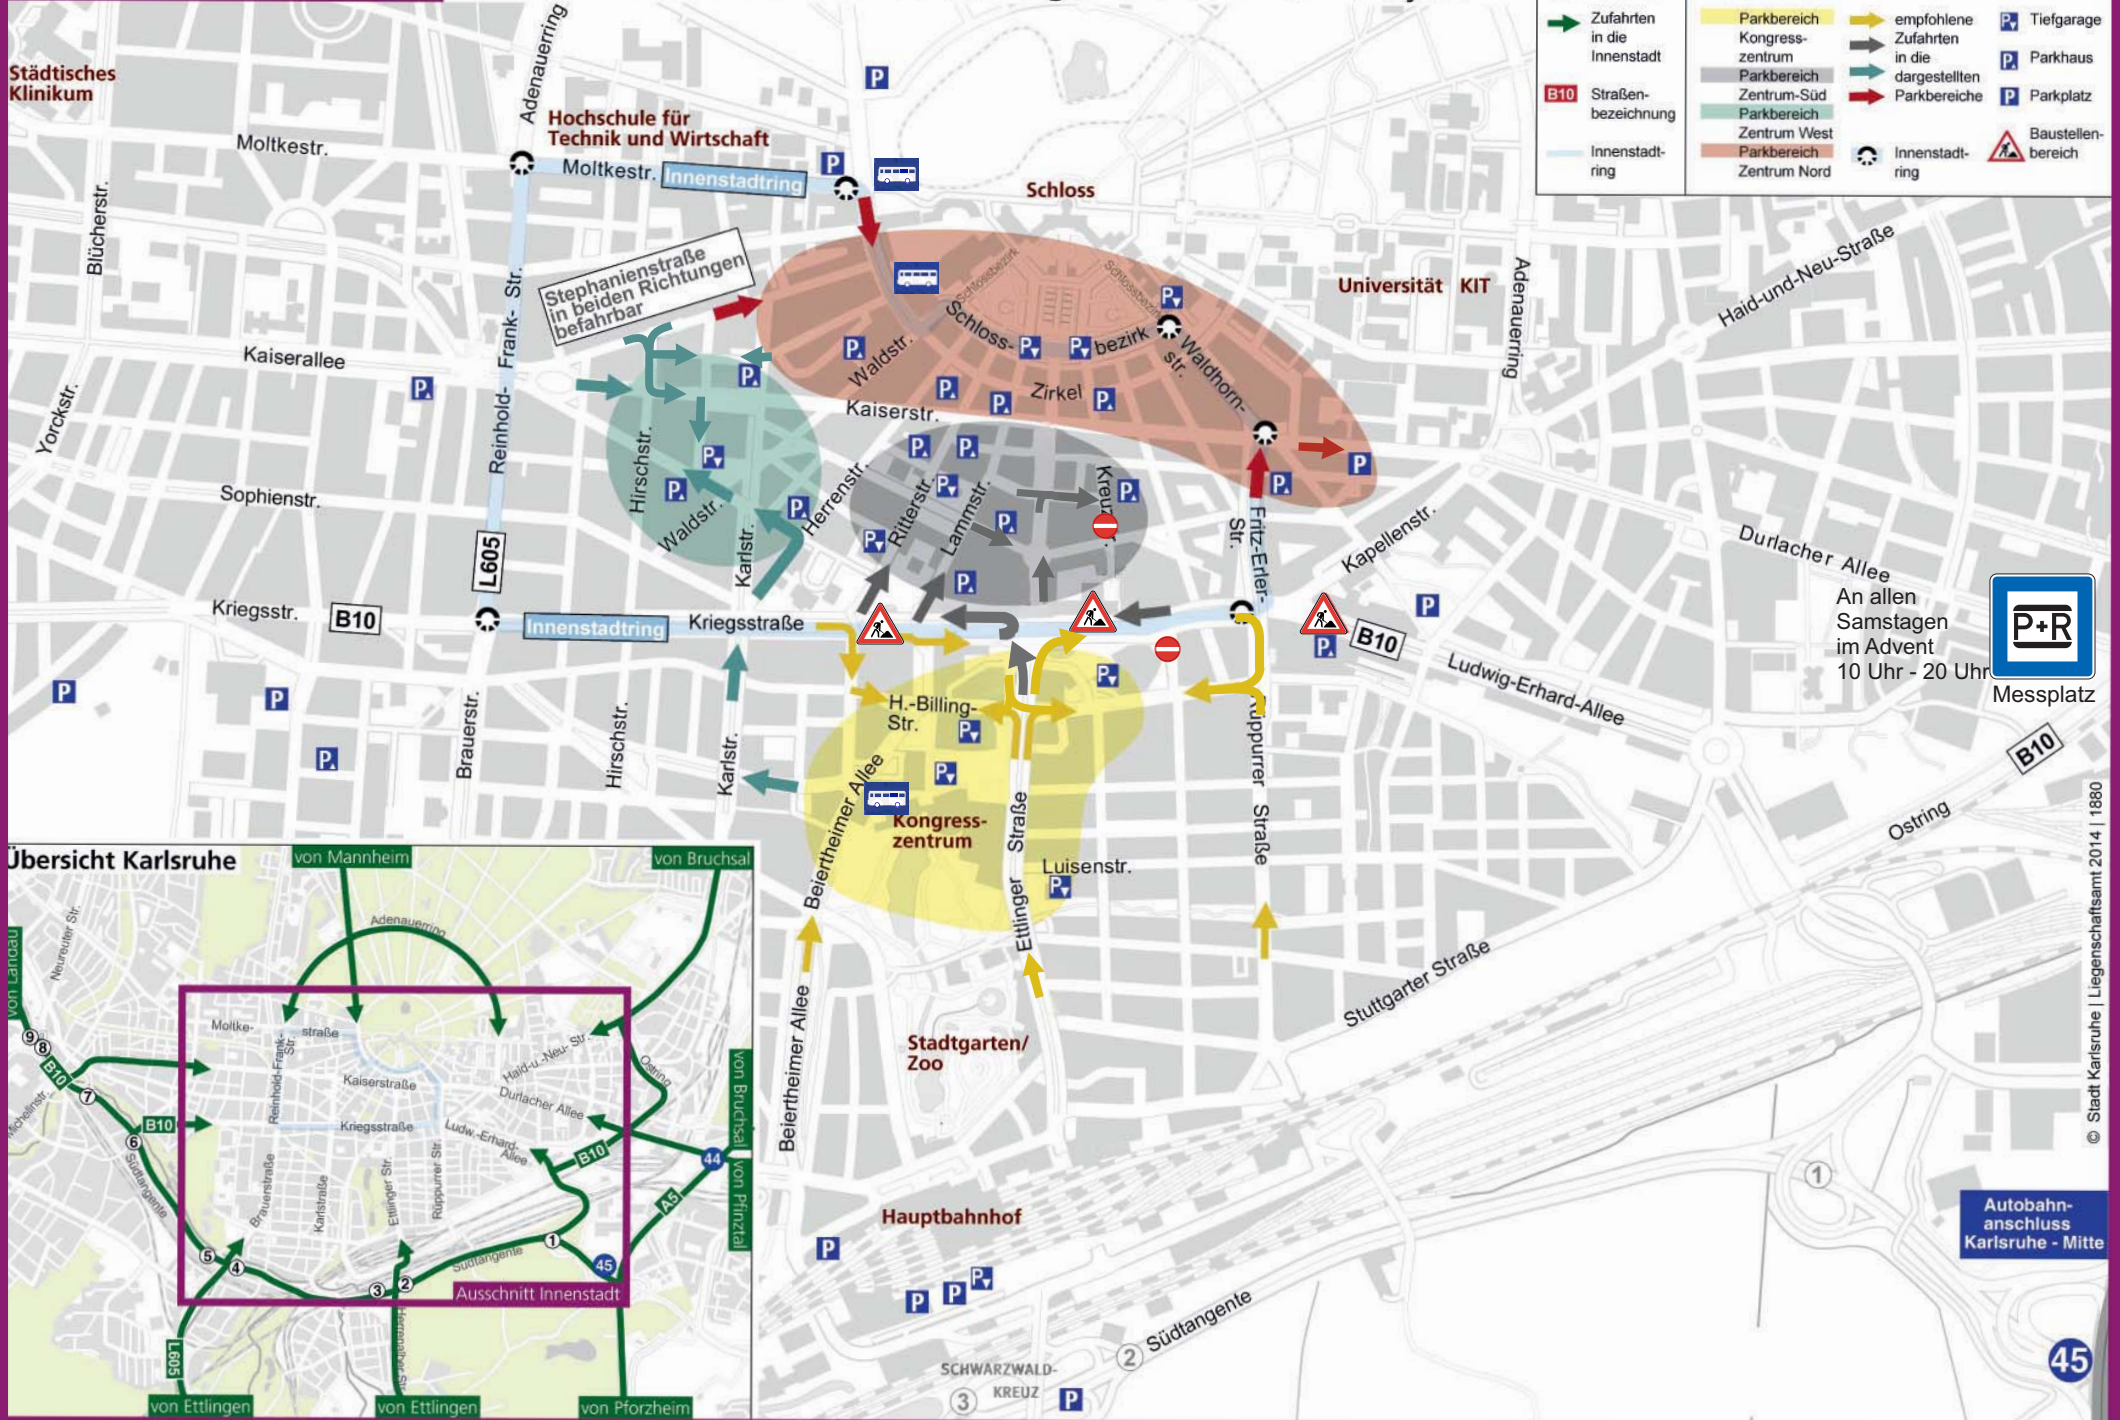

	Baubereich
	Wegweisung Parkleitsystem
	Kurzfristige Sperrung bei Rückstau möglich

# Ausschnitt Innenstadt So erreichen Sie die Innenstadt. Folgen Sie dem Parkleitsystem!

Übersichtskarte:		Innenstadtkarte:	
	Zufahrten in die Innenstadt		empfohlene Zufahrten in die dargestellten Parkbereiche
	Straßenbezeichnung		Zufahrten in die dargestellten Parkbereiche
	Innenstadtring		Parkbereiche
	Tiefgarage		Parkbereiche
	Parkhaus		Parkplatz
	Parkplatz		Baustellenbereich
	Parkplatz		Innenstadtring

An allen Samstagen im Advent 10 Uhr - 20 Uhr

Messplatz

Autobahnanschluss Karlsruhe - Mitte

45