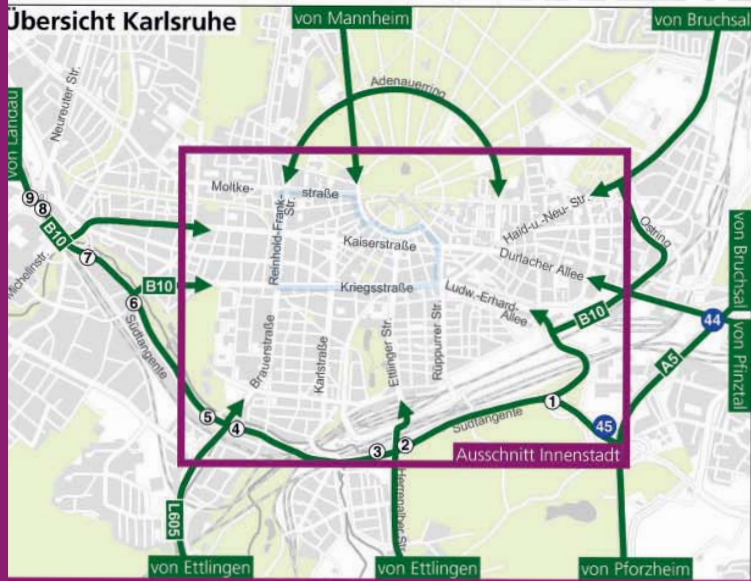

	Baubereich
	Wegweisung Parkleitsystem
	Kurzfristige Sperrung bei Rückstau möglich

# Ausschnitt Innenstadt So erreichen Sie die Innenstadt. Folgen Sie dem Parkleitsystem!

Übersichtskarte:		Innenstadtkarte:	
	Zufahrten in die Innenstadt		empfohlene Zufahrten in die dargestellten Parkbereiche
	Straßenbezeichnung		Zufahrten in die dargestellten Parkbereiche
	Innenstadtring		Parkbereiche
	Tiefgarage		Parkbereiche
	Parkhaus		Parkplatz
	Parkplatz		Baustellenbereich
	Parkplatz		Innenstadtring

An allen Samstagen im Advent 10 Uhr - 20 Uhr

Messplatz

Autobahnanschluss Karlsruhe - Mitte

45